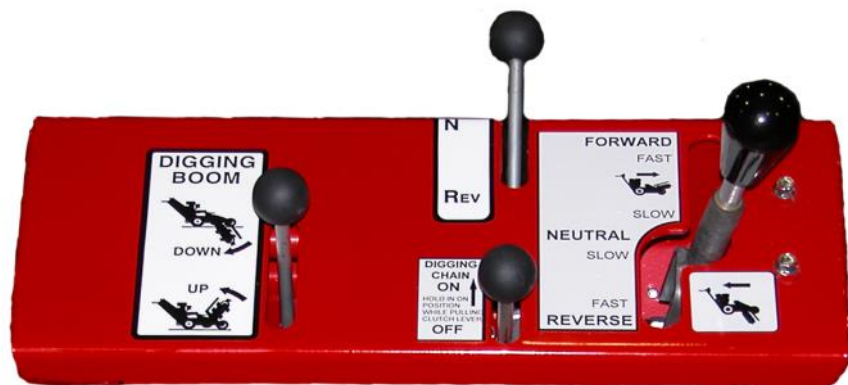

BARRETO

918

ZANJADORA HIDRAULICA

MODELO	918HM
Motor	Honda
Potencia	9 cv
Peso	281 kg
Altura	109 cm
Longitud	206 cm
Anchura	74 cm
Prof. Zanja	46 cm
Ancho zanja	10-15 cm
Hidráulico	38 litros
Avance	40 m/min
Retroceso	18 m/min

CONTROLES: Sencillo panel de mandos con todas las funciones controladas hidráulicamente. Ajuste fino de la velocidad de zanjeo para conseguir el mayor rendimiento.

FIABILIDAD: Transmisión hidráulica a la cadena. Dos bombas acopladas directamente al motor de forma que nada se pueda dañar en la transmisión.